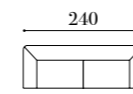

Conjunto formado por sofá LONDON 210 cm y LONDON 170 cm

*In this photo, set comprising LONDON 210 cm and LONDON 170 cm sofas*

Ensemble canapé LONDON 210 cm et LONDON 170 cm

LOND 4P

LOND 3P

LOND 2P

LOND 1P

Medidas estándar  
*Standard measures*  
Mesures standards

Acabado estándar con tachuelas  
*Finished standard with studs*  
Finition standard cloutée

Acabado con vivo  
*Finished with piping*  
Finition avec passepoil