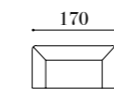

Conjunto formado por sofá LONDON 210 cm y LONDON 170 cm

*In this photo, set comprising LONDON 210 cm and LONDON 170 cm sofas*

Ensemble canapé LONDON 210 cm et LONDON 170 cm

LOND 4P

LOND 3P

LOND 2P

LOND 1P

Medidas estándar  
*Standard measures*  
Mesures standards

Acabado estándar con tachuelas  
*Finished standard with studs*  
Finition standard cloutée

Acabado con vivo  
*Finished with piping*  
Finition avec passepoil