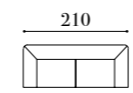

Conjunto formado por sofá LONDON 210 cm y LONDON 170 cm

*In this photo, set comprising LONDON 210 cm and LONDON 170 cm sofas*

Ensemble canapé LONDON 210 cm et LONDON 170 cm

LOND 4P

LOND 3P

LOND 2P

LOND 1P

Medidas estándar  
*Standard measures*  
Mesures standards

Acabado estándar con tachuelas  
*Finished standard with studs*  
Finition standard cloutée

Acabado con vivo  
*Finished with piping*  
Finition avec passepoil