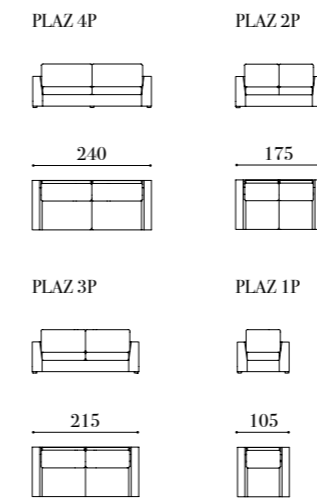

Opción respaldo más alto a 95 cm con soporte  
*Option higher back cushions at 95 cm with support*  
Option dossier plus haut à 95 cm avec support

Ambiente formado por rinconera compuesta por PLAZ 4PBI, PLAZ RC, PLAZ 100SB, PLAZ P100 y PLAZ CD, dos pouf BRAN42, un pouf BRAN48 (p. 37) y butaca BERNARD (p. 26)

*In this photo, a corner sofa comprising PLAZ 4PBI, PLAZ RC, PLAZ 100SB, PLAZ P100 and PLAZ CD, two BRAN42 pouf, one BRAN48 pouf (p. 37) and BERNARD armchair (p. 26)*

Ensemble canapé d'angle composé PLAZ 4PBI, PLAZ RC, PLAZ 100SB, PLAZ P100 et PLAZ CD, deux pouf BRAN42, un pouf BRAN48 (p. 37) et fauteuil BERNARD (p. 26)

# Plaza

Medidas estándar  
Standard measures  
Mesures standards

Sofás  
Sofas  
Canapés

Módulos con 1 brazo  
Section with 1 armrest  
Modules avec 1 accoudoir

Chaislongue  
Chaise longue  
Mériidienne

Módulos sin brazos  
Section without armrests  
Modules sans accoudoirs