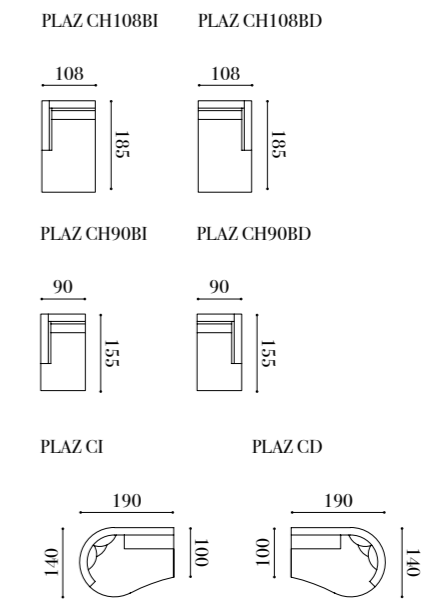

Opción respaldo más alto a 95 cm con soporte  
*Option higher back cushions at 95 cm with support*  
Option dossier plus haut à 95 cm avec support

Ambiente formado por rinconera compuesta por PLAZ 4PBI, PLAZ RC, PLAZ 100SB, PLAZ P100 y PLAZ CD, dos pouf BRAN42, un pouf BRAN48 (p. 37) y butaca BERNARD (p. 26)

*In this photo, a corner sofa comprising PLAZ 4PBI, PLAZ RC, PLAZ 100SB, PLAZ P100 and PLAZ CD, two BRAN42 pouf, one BRAN48 pouf (p. 37) and BERNARD armchair (p. 26)*

Ensemble canapé d'angle composé PLAZ 4PBI, PLAZ RC, PLAZ 100SB, PLAZ P100 et PLAZ CD, deux pouf BRAN42, un pouf BRAN48 (p. 37) et fauteuil BERNARD (p. 26)

# Plaza

Medidas estándar  
Standard measures  
Mesures standards

Sofás  
Sofas  
Canapés

Módulos con 1 brazo  
Section with 1 armrest  
Modules avec 1 accoudoir

Chaislongue  
Chaise longue  
Mériidienne

Módulos sin brazos  
Section without armrests  
Modules sans accoudoirs

Módulos rincón  
Corner modules  
Modules d'angle