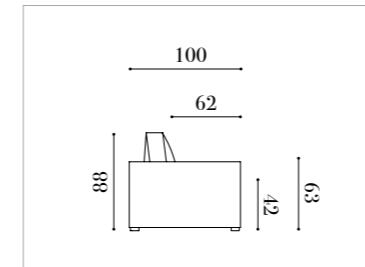

Medidas estándar
Standard measures
Mesures standards