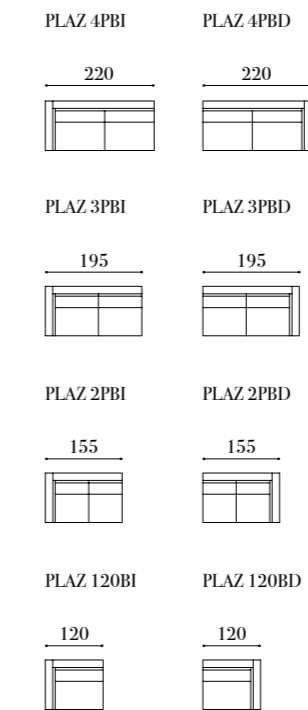

Opción respaldo más alto a 95 cm con soporte  
*Option higher back cushions at 95 cm with support*  
Option dossier plus haut à 95 cm avec support

Ambiente formado por rinconera compuesta por PLAZ 4PBI, PLAZ RC, PLAZ 100SB, PLAZ P100 y PLAZ CD, dos pouf BRAN42, un pouf BRAN48 (p. 37) y butaca BERNARD (p. 26)

*In this photo, a corner sofa comprising PLAZ 4PBI, PLAZ RC, PLAZ 100SB, PLAZ P100 and PLAZ CD, two BRAN42 pouf, one BRAN48 pouf (p. 37) and BERNARD armchair (p. 26)*

Ensemble canapé d'angle composé PLAZ 4PBI, PLAZ RC, PLAZ 100SB, PLAZ P100 et PLAZ CD, deux pouf BRAN42, un pouf BRAN48 (p. 37) et fauteuil BERNARD (p. 26)

# Plaza

Medidas estándar  
Standard measures  
Mesures standards

Sofás  
Sofas  
Canapés

Módulos con 1 brazo  
Section with 1 armrest  
Modules avec 1 accoudoir

Chaislongue  
Chaise longue  
Mériidienne

Módulos sin brazos  
Section without armrests  
Modules sans accoudoirs

Módulos rincón  
Corner modules  
Modules d'angle