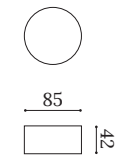

HUGO con zócalo efecto
latonado
HUGO with brass effect
base
HUGO avec piètement
effet laitonné

▼ Hugo Liso

Pouf / Pouf / Pouf

HUGO L110

HUGO L60

HUGO L85

HUGO L50

Talla disponible para servicio express.
Available dimension for express service
Dimension disponible pour service express