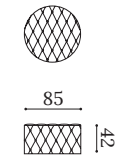

HUGO

Asiento tapizado con espuma de poliuretano de alta densidad.
Diferentes opciones de acabado.

Incluye deslizantes.

Todas las versiones del pouf HUGO se pueden hacer con zócalo latonado o con zócalo en madera barnizada.

Seat upholstered with high-density polyurethane foam.

Different options for finishes.

With gliders.

All versions of the HUGO pouf can be made with a brass base or a varnished wood base.

Assise tapissée avec mousse de polyuréthane haute densité.

Différentes options de finition.

Patins glisseurs fournis.

Toutes les versions du pouf HUGO peuvent être commandées avec piètement laitonné ou en bois verni.

▼ Hugo Liso

Pouf / Pouf / Pouf

HUGO L110

HUGO L60

HUGO L85

HUGO L50

Talla disponible para servicio express.
Available dimension for express service
Dimension disponible pour service express

▼ Hugo Oval

Pouf / Pouf / Pouf

HUGO O100

▼ Hugo Capitoné

Pouf / Pouf / Pouf

HUGO C110

HUGO C60

HUGO C85

HUGO C50

▼ Hugo Capitoné Lateral

Pouf / Pouf / Pouf

HUGO CL110

HUGO CL60

HUGO CL85

HUGO CL50