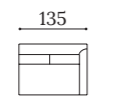

JULI 155BI

JULI 135BI

JULI 115BI

JULI 195BD

JULI 155BD

JULI 135BD

JULI 115BD

Chaiselongue
Chaise longue
Mériidienne

JULI P100

JULI P80

Medidas estándar
Standard dimensions
Mesures standard

Talla disponible para servicio express.
Available dimension for express service
Dimension disponible pour service express

JULIA con pata metálica negra
JULIA with black metal legs
JULIA avec pieds en métal noir