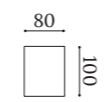

JULI CH100BI JULI CH100BD

JULI CH90BI JULI CH90BD

Módulos sin brazos
Module without armrests
Modules sans accoudoirs

JULI 180SB

JULI 90SB

Módulos rincón
Corner modules
Modules d'angle

JULI RR

Pouf
Pouf
Pouf

JULI P100

JULI P80

Medidas estándar
Standard dimensions
Mesures standard

Talla disponible para servicio express.
Available dimension for express service
Dimension disponible pour service express

JULIA con pata metálica negra
JULIA with black metal legs
JULIA avec pieds en métal noir