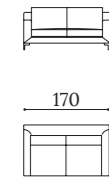

▼ Julia

Sofás
Sofas
Canapés

JULI 4P

JULI 3P

JULI 2P

JULI 1P

Módulos con 1 brazo
Module with 1 armrest
Modules avec 1 accoudoir

JULI 195BI

JULI 155BI

JULI 135BI

JULI 115BI

JULI 195BD

JULI 155BD

JULI 135BD

JULI 115BD

Chaiselongue
Chaise longue
Mériidienne

JULI P100

JULI P80

Medidas estándar
Standard dimensions
Mesures standard

Talla disponible para servicio express.
Available dimension for express service
Dimension disponible pour service express

JULIA con pata metálica negra
JULIA with black metal legs
JULIA avec pieds en métal noir