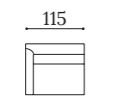

▼ Julia

Sofás
Sofas
Canapés

JULI 4P

JULI 3P

JULI 2P

JULI 1P

Módulos con 1 brazo
Module with 1 armrest
Modules avec 1 accoudoir

JULI 195BI

JULI 155BI

JULI 135BI

JULI 115BI

JULI 195BD

JULI 155BD

JULI 135BD

JULI 115BD

Chaiselongue
Chaise longue
Mériidienne

JULI CH100BI JULI CH100BD

JULI CH90BI JULI CH90BD

Módulos sin brazos
Module without armrests
Modules sans accoudoirs

JULI 180SB

JULI 90SB

Módulos rincón
Corner modules
Modules d'angle

JULI RR

Pouf
Pouf
Pouf

JULI P100

JULI P80

Medidas estándar
Standard dimensions
Mesures standard

Talla disponible para servicio express.
Available dimension for express service
Dimension disponible pour service express

JULIA con pata metálica negra
JULIA with black metal legs
JULIA avec pieds en métal noir

JULIA con zócalo metálico en acero inoxidable
JULIA with metal base in stainless steel
JULIA avec piètement métallique en acier inoxydable

JULIA con pata cromada
JULIA with chrome-plated legs
JULIA avec pieds chromés

JULIA con pata de madera barnizada
JULIA with varnished wood legs
JULIA avec pieds en bois verni