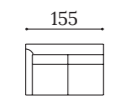

▼ Julia

Sofás
Sofas
Canapés

JULI 4P

JULI 3P

JULI 2P

JULI 1P

Módulos con 1 brazo
Module with 1 armrest
Modules avec 1 accoudoir

JULI 195BI

JULI 155BI

JULI 135BI

JULI 115BI

JULI 195BD

JULI 155BD

JULI 135BD

JULI 115BD

Chaiselongue
Chaise longue
Mériidienne

JULI CH100BI JULI CH100BD

JULI CH90BI JULI CH90BD

Módulos sin brazos
Module without armrests
Modules sans accoudoirs

JULI 180SB

JULI 90SB

Módulos rincón
Corner modules
Modules d'angle

JULI RR

Pouf
Pouf
Pouf

JULI P100

JULI P80

Medidas estándar
Standard dimensions
Mesures standard

Talla disponible para servicio express.
Available dimension for express service
Dimension disponible pour service express

JULIA con pata metálica negra
JULIA with black metal legs
JULIA avec pieds en métal noir

JULIA con zócalo metálico en acero inoxidable
JULIA with metal base in stainless steel
JULIA avec piètement métallique en acier inoxydable

JULIA con pata cromada
JULIA with chrome-plated legs
JULIA avec pieds chromés

JULIA con pata de madera barnizada
JULIA with varnished wood legs
JULIA avec pieds en bois verni