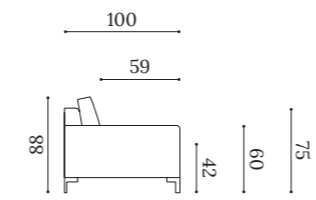

JULI CH100BI JULI CH100BD

JULI CH90BI JULI CH90BD

Módulos sin brazos
Module without armrests
Modules sans accoudoirs

JULI 180SB

JULI 90SB

Módulos rincón
Corner modules
Modules d'angle

JULI RR

Pouf
Pouf
Pouf

JULI P100

JULI P80

Medidas estándar
Standard dimensions
Mesures standard

Talla disponible para servicio express.
Available dimension for express service
Dimension disponible pour service express

JULIA con pata metálica negra
JULIA with black metal legs
JULIA avec pieds en métal noir