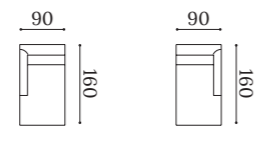

JULI CH90BI JULI CH90BD