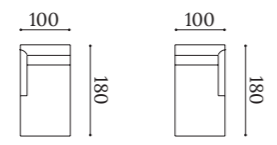

Módulos con 1 brazo
Module with 1 armrest
Modules avec 1 accoudoir

JULI 195BI

JULI 155BI

JULI 135BI

JULI 115BI

JULI 195BD

JULI 155BD

JULI 135BD

JULI 115BD

Chaiselongue
Chaise longue
Mériidienne

JULI CH100BI JULI CH100BD