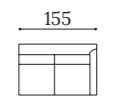

JULI 155BI

JULI 135BI

JULI 115BI

JULI 195BD

JULI 155BD

JULI 135BD

JULI 115BD

Chaiselongue
Chaise longue
Mériidienne

JULI P100

JULI P80

Medidas estándar
Standard dimensions
Mesures standard

Talla disponible para servicio express.
Available dimension for express service
Dimension disponible pour service express

JULIA con pata metálica negra
JULIA with black metal legs
JULIA avec pieds en métal noir