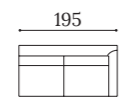

▼ Julia

Sofás
Sofas
Canapés

JULI 4P

JULI 3P

JULI 2P

JULI 1P

Módulos con 1 brazo
Module with 1 armrest
Modules avec 1 accoudoir

JULI 195BI

JULI 155BI

JULI 135BI

JULI 115BI

JULI 195BD

JULI 155BD

JULI 135BD

JULI 115BD

Chaiselongue
Chaise longue
Mériidienne

JULI P100

JULI P80

Medidas estándar
Standard dimensions
Mesures standard

Talla disponible para servicio express.
Available dimension for express service
Dimension disponible pour service express

JULIA con pata metálica negra
JULIA with black metal legs
JULIA avec pieds en métal noir