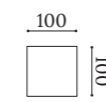

JULI CH100BI JULI CH100BD

JULI CH90BI JULI CH90BD

Módulos sin brazos
Module without armrests
Modules sans accoudoirs

JULI 180SB

JULI 90SB

Módulos rincón
Corner modules
Modules d'angle

JULI RR

Pouf
Pouf
Pouf

JULI P100

JULI P80

Medidas estándar
Standard dimensions
Mesures standard

Talla disponible para servicio express.
Available dimension for express service
Dimension disponible pour service express

JULIA con pata metálica negra
JULIA with black metal legs
JULIA avec pieds en métal noir