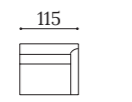

JULI 155BI

JULI 135BI

JULI 115BI

JULI 195BD

JULI 155BD

JULI 135BD

JULI 115BD

Chaiselongue
Chaise longue
Mériidienne

JULI P100

JULI P80

Medidas estándar
Standard dimensions
Mesures standard

Talla disponible para servicio express.
Available dimension for express service
Dimension disponible pour service express

JULIA con pata metálica negra
JULIA with black metal legs
JULIA avec pieds en métal noir