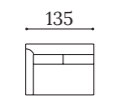

▼ Julia

Sofás
Sofas
Canapés

JULI 4P

JULI 3P

JULI 2P

JULI 1P

Módulos con 1 brazo
Module with 1 armrest
Modules avec 1 accoudoir

JULI 195BI

JULI 155BI

JULI 135BI

JULI 115BI

JULI 195BD

JULI 155BD

JULI 135BD

JULI 115BD

Chaiselongue
Chaise longue
Mériidienne

JULI CH100BI JULI CH100BD

JULI CH90BI JULI CH90BD

Módulos sin brazos
Module without armrests
Modules sans accoudoirs

JULI 180SB

JULI 90SB

Módulos rincón
Corner modules
Modules d'angle

JULI RR

Pouf
Pouf
Pouf

JULI P100

JULI P80

Medidas estándar
Standard dimensions
Mesures standard

Talla disponible para servicio express.
Available dimension for express service
Dimension disponible pour service express

JULIA con pata metálica negra
JULIA with black metal legs
JULIA avec pieds en métal noir

JULIA con zócalo metálico en acero inoxidable
JULIA with metal base in stainless steel
JULIA avec piètement métallique en acier inoxydable

JULIA con pata cromada
JULIA with chrome-plated legs
JULIA avec pieds chromés

JULIA con pata de madera barnizada
JULIA with varnished wood legs
JULIA avec pieds en bois verni