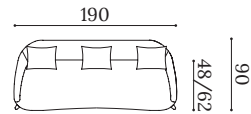

# LUCIA

Butaca / *Armchair* / Fauteuil

LUCI 3P

LUCI 2P

LUCI 1P

Estructura de madera maciza con suspensión de cinchas elásticas.  
Asiento fijo en espuma densidad 35 kg.  
Patas en madera barnizada.  
LUCI 3P y LUCI 2P incluyen cojines en respaldo, LUCI 1P y LUCI CH no incluyen cojines.

*Solid wood frame with a webbing straps suspension.  
Fixed seat upholstered with foam, density 35 kg.  
Varnished wood legs.  
Back cushions included with LUCI 3P and LUCI 2P, but not with LUCI 1P and LUCI CH.*