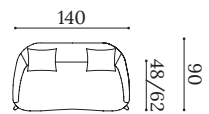

# LUCIA

Butaca / *Armchair* / Fauteuil

LUCI 3P

LUCI 2P

LUCI 1P

Estructura de madera maciza con suspensión de cinchas elásticas.  
Asiento fijo en espuma densidad 35 kg.  
Patas en madera barnizada.  
LUCI 3P y LUCI 2P incluyen cojines en respaldo, LUCI 1P y LUCI CH no incluyen cojines.