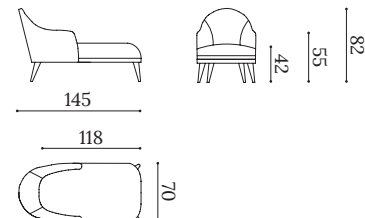

Estructura de madera maciza con suspensión de cinchas elásticas.
Asiento fijo en espuma densidad 35 kg.
Patas en madera barnizada.
LUCI 3P y LUCI 2P incluyen cojines en respaldo, LUCI 1P y LUCI CH no incluyen cojines.

*Solid wood frame with a webbing straps suspension.
Fixed seat upholstered with foam, density 35 kg.
Varnished wood legs.
Back cushions included with LUCI 3P and LUCI 2P, but not with LUCI 1P and LUCI CH.*

Structure en bois massif avec suspension de sangles élastiques.
Assise fixe en mousse densité 35 kg.
Pieds en bois verni.
Coussins de dossier inclus avec LUCI 3P et LUCI 2P, mais n'inclus pas avec LUCI 1P et LUCI CH.

Chaiselongue / *Chaise longue* / Méridienne

LUCI CH