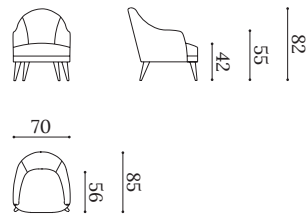

# LUCIA

Butaca / *Armchair* / Fauteuil

LUCI 3P

LUCI 2P

LUCI 1P

Estructura de madera maciza con suspensión de cinchas elásticas.  
Asiento fijo en espuma densidad 35 kg.  
Patas en madera barnizada.  
LUCI 3P y LUCI 2P incluyen cojines en respaldo, LUCI 1P y LUCI CH no incluyen cojines.

*Solid wood frame with a webbing straps suspension.  
Fixed seat upholstered with foam, density 35 kg.  
Varnished wood legs.  
Back cushions included with LUCI 3P and LUCI 2P, but not with LUCI 1P and LUCI CH.*

Structure en bois massif avec suspension de sangles élastiques.  
Assise fixe en mousse densité 35 kg.  
Pieds en bois verni.  
Coussins de dossier inclus avec LUCI 3P et LUCI 2P, mais n'inclus pas avec LUCI 1P et LUCI CH.

Chaiselongue / *Chaise longue* / Méridienne

LUCI CH

Talla disponible para servicio express.  
Available dimension for express service  
Dimension disponible pour service express