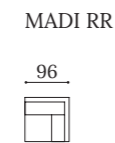

▼ Madison

Sofás
Sofas
Canapés

Talla disponible para servicio express.
Available dimension for express service
Dimension disponible pour service express

Módulos con 1 brazo
Module with 1 armrest
Modules avec 1 accoudoir

Chaiselongue
Chaise longue
Mériidienne

Módulos rincón
Corner modules
Modules d'angle

Módulos sin brazos
Module without armrests
Modules sans accoudoirs

Medidas estándar
Standard dimensions
Mesures standard