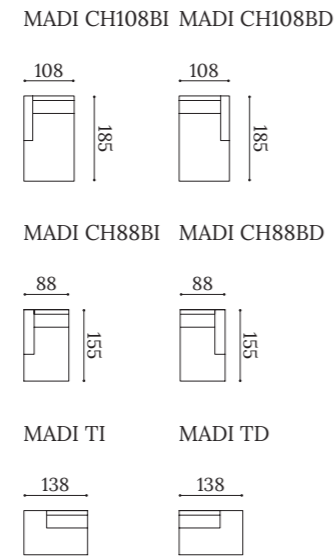

▼ Madison

Sofás
Sofas
Canapés

Talla disponible para servicio express.
Available dimension for express service
Dimension disponible pour service express

Módulos con 1 brazo
Module with 1 armrest
Modules avec 1 accoudoir

Chaiselongue
Chaise longue
Mériidienne

Módulos rincón
Corner modules
Modules d'angle

Módulos sin brazos
Module without armrests
Modules sans accoudoirs

Medidas estándar
Standard dimensions
Mesures standard