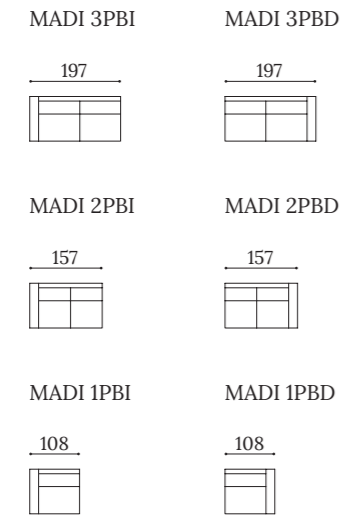

▼ Madison

Sofás
Sofas
Canapés

Talla disponible para servicio express.
Available dimension for express service
Dimension disponible pour service express

Módulos con 1 brazo
Module with 1 armrest
Modules avec 1 accoudoir

Chaiselongue
Chaise longue
Mériidienne

Módulos rincón
Corner modules
Modules d'angle

Módulos sin brazos
Module without armrests
Modules sans accoudoirs

Medidas estándar
Standard dimensions
Mesures standard