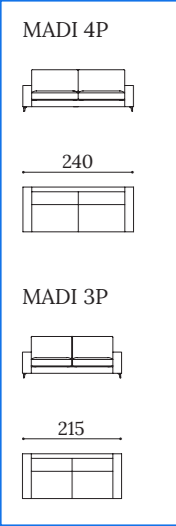

MADISON

Estructura de madera maciza con suspensión combinada de cinchas elásticas y muelles Zig Zag.
Almohadones de asiento en espuma de poliuretano densidad 35 kg dureza intermedia.
Almohadones de respaldo en mezcla de pluma y fibra.
Estructura con brazos desmontables.
Patas metálicas negras.
Cojines decorativos no incluidos.

*Solid wood frame with a webbing straps + Zig Zag spring suspension.
Seat cushions in polyurethane foam, density 35 kg, medium comfort.
Back cushions in a feather and polyester fibre mix.
Frame with detachable armrests.
Metal legs in black.
Decorative cushions shown not included.*

▼ Madison

Sofás
Sofas
Canapés

Talla disponible para servicio express.
Available dimension for express service
Dimension disponible pour service express

Módulos con 1 brazo
Module with 1 armrest
Modules avec 1 accoudoir

Chaiselongue
Chaise longue
Mériidienne

Módulos rincón
Corner modules
Modules d'angle

Módulos sin brazos
Module without armrests
Modules sans accoudoirs

Medidas estándar
Standard dimensions
Mesures standard