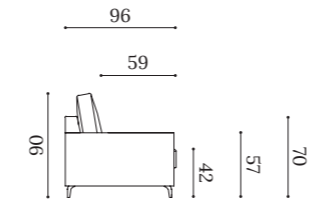

Chaiselongue
Chaise longue
Mériidienne

Módulos rincón
Corner modules
Modules d'angle

Módulos sin brazos
Module without armrests
Modules sans accoudoirs

Medidas estándar
Standard dimensions
Mesures standard

▼ Conjunto formado por butacas TOKYO y sofás MADISON 240 cm.
Set comprising TOKYO chairs and MADISON 240 cm sofas.
Ensemble fauteuils TOKYO et canapés MADISON 240 cm.