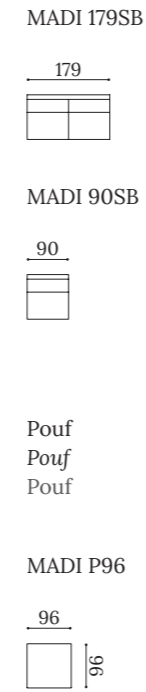

MADISON

Estructura de madera maciza con suspensión combinada de cinchas elásticas y muelles Zig Zag.
Almohadones de asiento en espuma de poliuretano densidad 35 kg dureza intermedia.
Almohadones de respaldo en mezcla de pluma y fibra.
Estructura con brazos desmontables.
Patas metálicas negras.
Cojines decorativos no incluidos.

Structure en bois massif avec suspension combinée de sangles élastiques et ressorts No-sag.
Coussins d'assise en mousse de polyuréthane densité 35 kg dureté moyenne.
Coussins de dossier en mélange de plumes et fibre.
Structure avec accoudoirs amovibles.
Pieds métalliques en noir.
Coussins décoratifs non fournis.

▼ Madison

Sofás
Sofas
Canapés

Talla disponible para servicio express.
Available dimension for express service
Dimension disponible pour service express

Módulos con 1 brazo
Module with 1 armrest
Modules avec 1 accoudoir

Chaiselongue
Chaise longue
Mériidienne

Módulos rincón
Corner modules
Modules d'angle

Módulos sin brazos
Module without armrests
Modules sans accoudoirs

Medidas estándar
Standard dimensions
Mesures standard