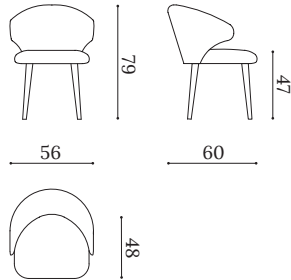

CUCA

Butaca / Armchair / Fauteuil

CUCA

Estructura de madera maciza con suspensión de cinchas elásticas.
Asiento tapizado con espumas de alta densidad.
Patas en madera barnizada.

*Solid wood frame with a webbing straps suspension.
Seat upholstered with high-density foam.
Varnished wood legs.*