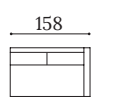

▼ Dublin

Sofás
Sofas
Canapés

DUBL 4P

DUBL 2P

DUBL 3P

DUBL 1P

Medidas estándar
Standard dimensions
Mesures standard

Módulos con 1 brazo
Module with 1 armrest
Modules avec 1 accoudoir

DUBL 4PBI

DUBL 4PBD

DUBL 3PBI

DUBL 3PBD

DUBL 2PBI

DUBL 2PBD

DUBL 140BI

DUBL 140BD

DUBL 120BI

DUBL 120BD

Chaiselongue
Chaise longue
Mériidienne

DUBL CH120BI

DUBL CH120BD

DUBL CH105BI

DUBL CH105BD

Módulos rincón
Corner modules
Modules d'angle