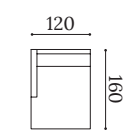

▼ Dublin

Sofás
Sofas
Canapés

DUBL 4P

DUBL 2P

DUBL 3P

DUBL 1P

Medidas estándar
Standard dimensions
Mesures standard

Módulos con 1 brazo
Module with 1 armrest
Modules avec 1 accoudoir

DUBL 4PBI

DUBL 4PBD

DUBL 3PBI

DUBL 3PBD

DUBL 2PBI

DUBL 2PBD

DUBL 140BI

DUBL 140BD

DUBL 120BI

DUBL 120BD

Chaiselongue
Chaise longue
Mériidienne

DUBL CH120BI

DUBL CH120BD

DUBL CH105BI

DUBL CH105BD

Módulos rincón
Corner modules
Modules d'angle