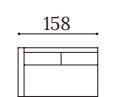

▼ Dublin

Sofás
Sofas
Canapés

DUBL 4P

DUBL 2P

DUBL 3P

DUBL 1P

Medidas estándar
Standard dimensions
Mesures standard

Módulos con 1 brazo
Module with 1 armrest
Modules avec 1 accoudoir

DUBL 4PBI

DUBL 4PBD

DUBL 3PBI

DUBL 3PBD

DUBL 2PBI

DUBL 2PBD

DUBL 140BI

DUBL 140BD

DUBL 120BI

DUBL 120BD

Chaiselongue
Chaise longue
Mériidienne

DUBL CH120BI

DUBL CH120BD

DUBL CH105BI

DUBL CH105BD

Módulos rincón
Corner modules
Modules d'angle