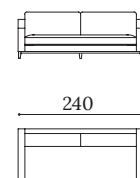

DUBLIN

Estructura de madera maciza con suspensión combinada de cinchas elásticas y muelles Zig Zag.
Colchoneta de asiento en espuma de poliuretano densidad 35 kg dureza intermedia.
Almohadones de respaldo en mezcla de pluma y fibra.
Cojines riñoneros no incluidos.
Estructura con brazos fijos, no desmontables.
Zócalo de madera barnizada.

▼ Dublin

Sofás
Sofas
Canapés

DUBL 4P

DUBL 2P

DUBL 3P

DUBL 1P

Medidas estándar
Standard dimensions
Mesures standard

Módulos con 1 brazo
Module with 1 armrest
Modules avec 1 accoudoir