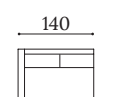

▼ Dublin

Sofás
Sofas
Canapés

DUBL 4P

DUBL 2P

DUBL 3P

DUBL 1P

Medidas estándar
Standard dimensions
Mesures standard

Módulos con 1 brazo
Module with 1 armrest
Modules avec 1 accoudoir

DUBL 4PBI

DUBL 4PBD

DUBL 3PBI

DUBL 3PBD

DUBL 2PBI

DUBL 2PBD

DUBL 140BI

DUBL 140BD

DUBL 120BI

DUBL 120BD

Chaiselongue
Chaise longue
Mériidienne

DUBL CH120BI

DUBL CH120BD

DUBL CH105BI

DUBL CH105BD

Módulos rincón
Corner modules
Modules d'angle