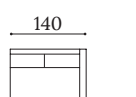

▼ Dublin

Sofás
Sofas
Canapés

DUBL 4P

DUBL 2P

DUBL 3P

DUBL 1P

Medidas estándar
Standard dimensions
Mesures standard

Módulos con 1 brazo
Module with 1 armrest
Modules avec 1 accoudoir

DUBL 4PBI

DUBL 4PBD

DUBL 3PBI

DUBL 3PBD

DUBL 2PBI

DUBL 2PBD

DUBL 140BI

DUBL 140BD

DUBL 120BI

DUBL 120BD

Chaiselongue
Chaise longue
Mériidienne

DUBL CH120BI

DUBL CH120BD

DUBL CH105BI

DUBL CH105BD

Módulos rincón
Corner modules
Modules d'angle