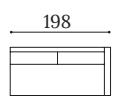

▼ Dublin

Sofás
Sofas
Canapés

DUBL 4P

DUBL 2P

DUBL 3P

DUBL 1P

Medidas estándar
Standard dimensions
Mesures standard

Módulos con 1 brazo
Module with 1 armrest
Modules avec 1 accoudoir

DUBL 4PBI

DUBL 4PBD

DUBL 3PBI

DUBL 3PBD

DUBL 2PBI

DUBL 2PBD

DUBL 140BI

DUBL 140BD

DUBL 120BI

DUBL 120BD

Chaiselongue
Chaise longue
Mériidienne

DUBL CH120BI

DUBL CH120BD

DUBL CH105BI

DUBL CH105BD

Módulos rincón
Corner modules
Modules d'angle