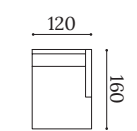

▼ Dublin

Sofás
Sofas
Canapés

DUBL 4P

DUBL 2P

DUBL 3P

DUBL 1P

Medidas estándar
Standard dimensions
Mesures standard

Módulos con 1 brazo
Module with 1 armrest
Modules avec 1 accoudoir

DUBL 4PBI

DUBL 4PBD

DUBL 3PBI

DUBL 3PBD

DUBL 2PBI

DUBL 2PBD

DUBL 140BI

DUBL 140BD

DUBL 120BI

DUBL 120BD

Chaiselongue
Chaise longue
Mériidienne

DUBL CH120BI

DUBL CH120BD

DUBL CH105BI

DUBL CH105BD

Módulos rincón
Corner modules
Modules d'angle